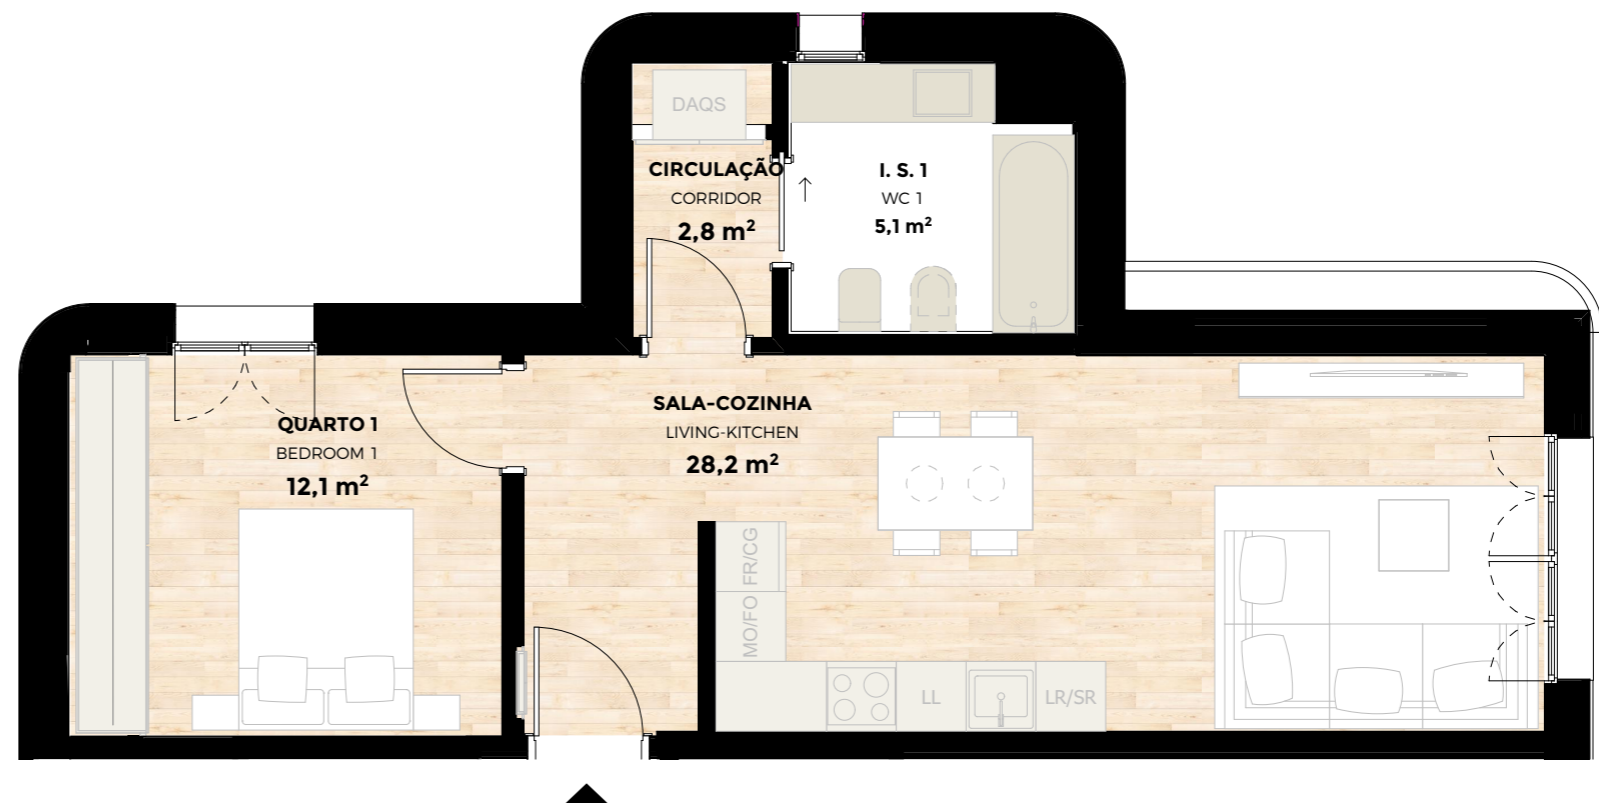

As informações presentes neste documento são meramente indicativas e, por razões técnicas, comerciais ou jurídicas, podem estar sujeitas a alterações ou variações. Não possuem obrigações contratuais.

The information contained in this document is merely indicative and for technical reasons, business or legal matters, may be subject to changes or variations. It has no contractual obligations.

0 0,5 1 2 m