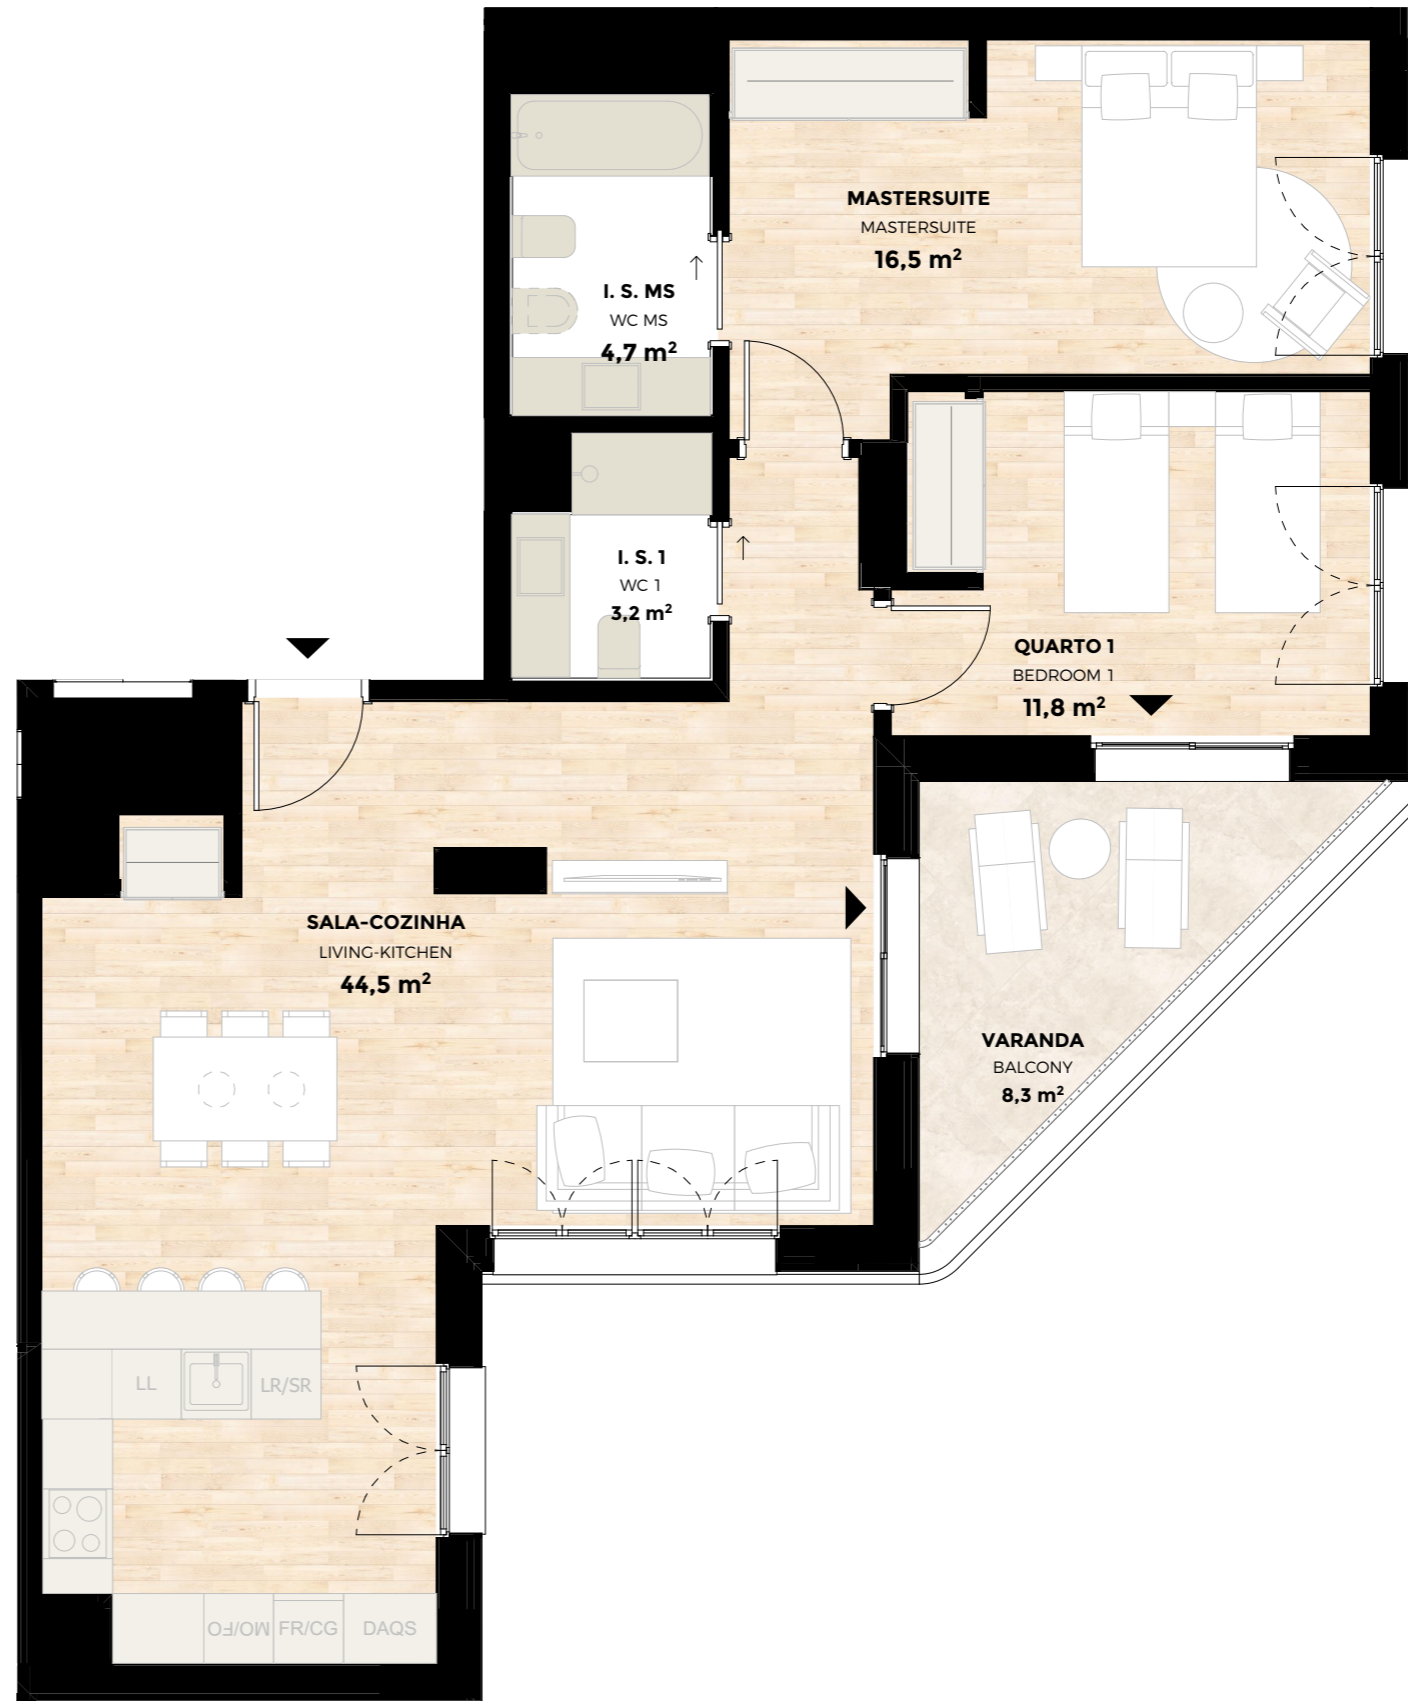

As informações presentes neste documento são meramente indicativas e, por razões técnicas, comerciais ou jurídicas, podem estar sujeitas a alterações ou variações. Não possuem obrigações contratuais.

The information contained in this document is merely indicative and for technical reasons, business or legal matters, may be subject to changes or variations. It has no contractual obligations.

0 0,5 1 2 m