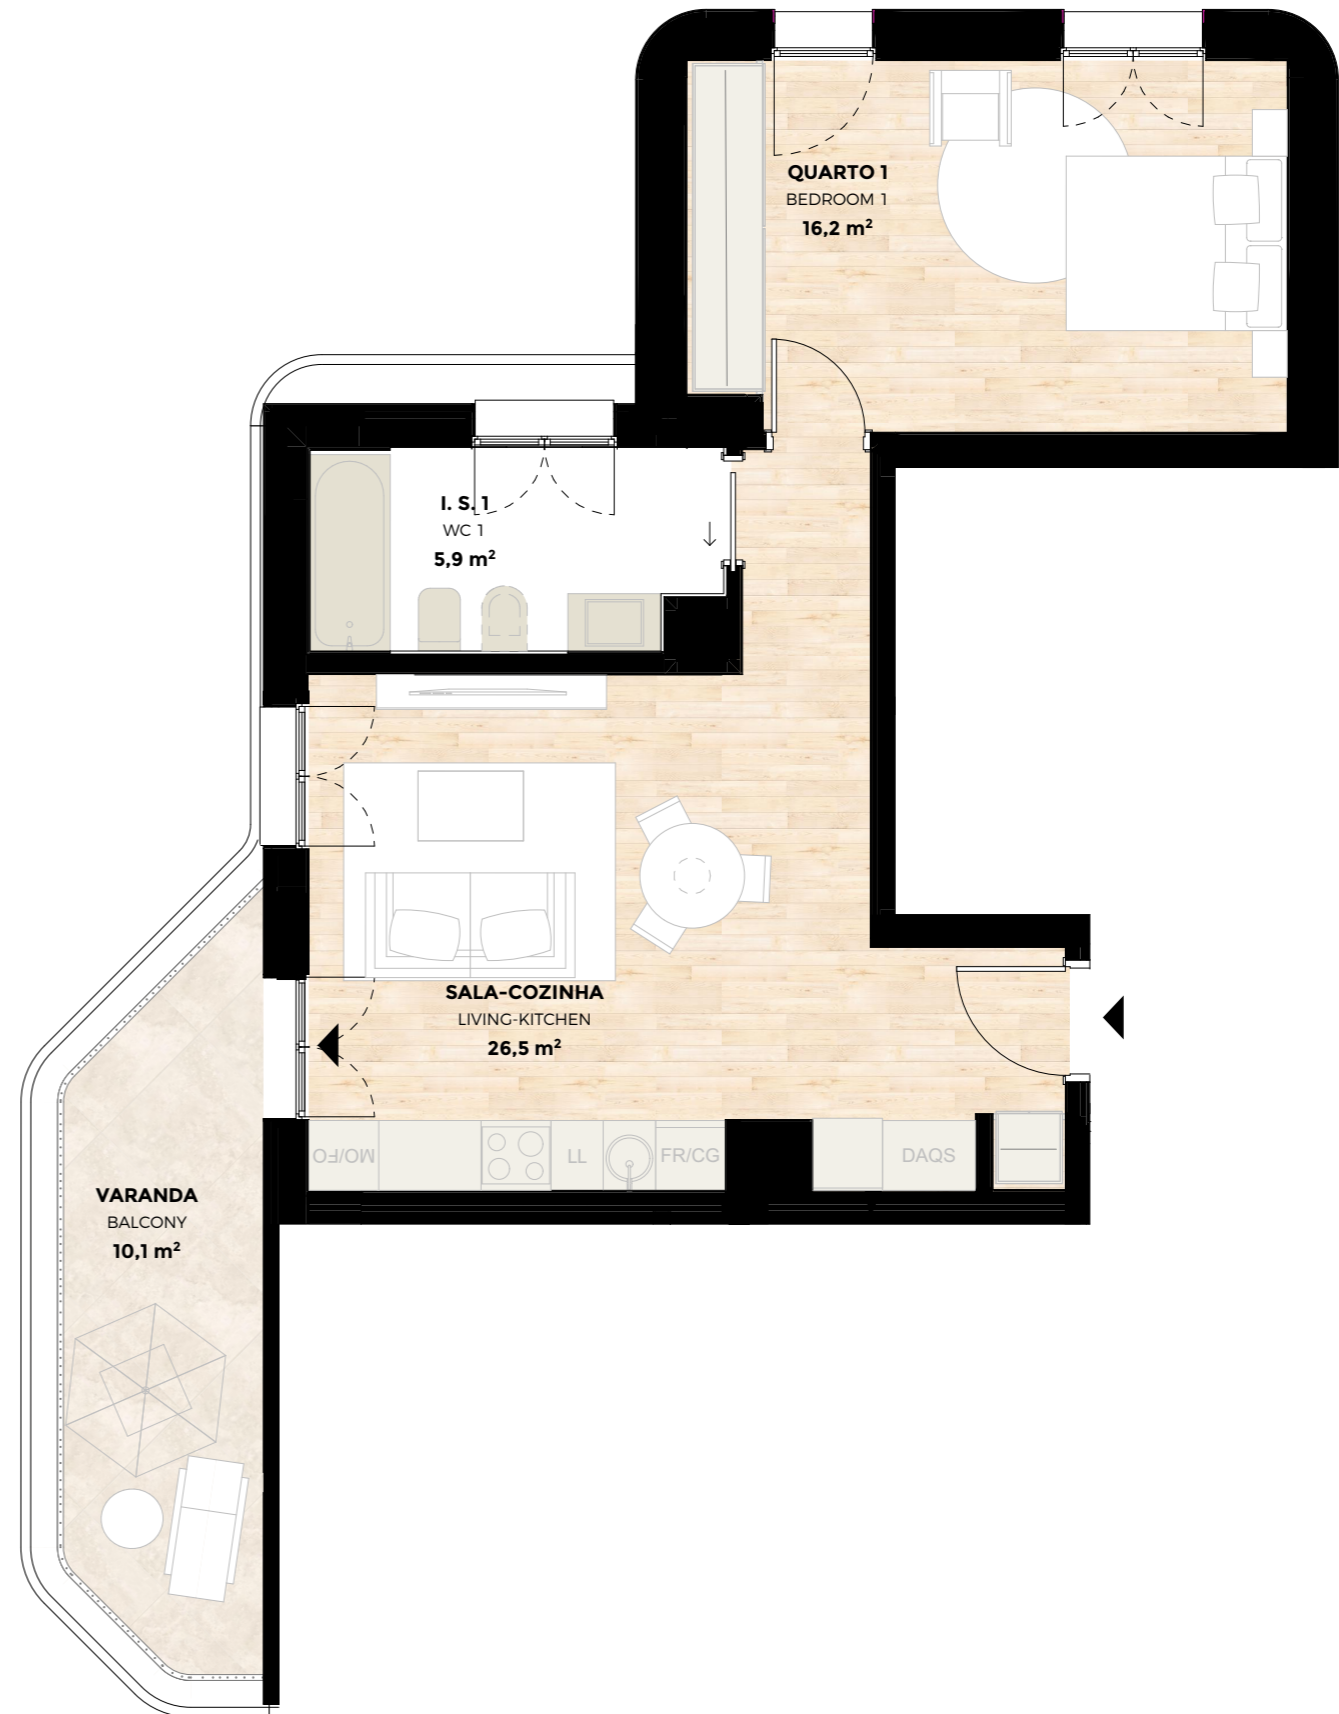

As informações presentes neste documento são meramente indicativas e, por razões técnicas, comerciais ou jurídicas, podem estar sujeitas a alterações ou variações. Não possuem obrigações contratuais.

The information contained in this document is merely indicative and for technical reasons, business or legal matters, may be subject to changes or variations. It has no contractual obligations.