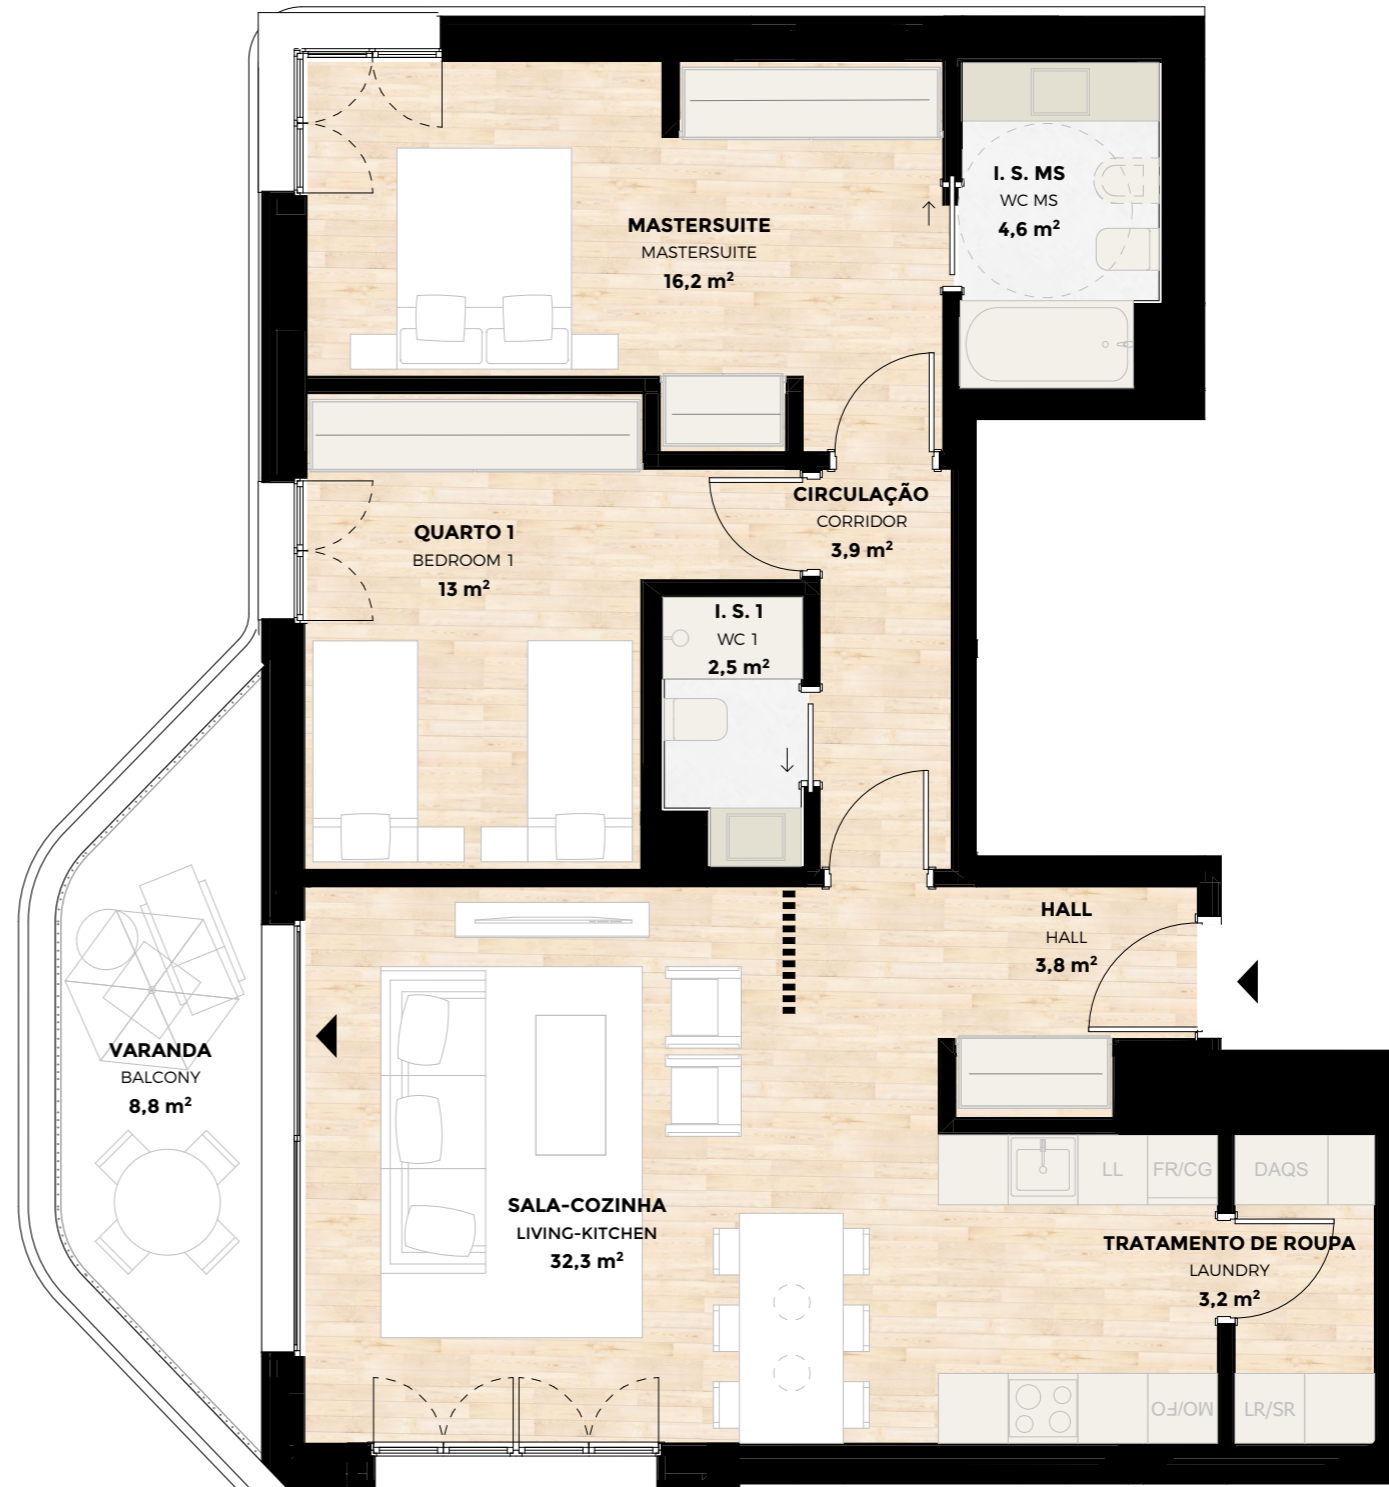

DISTRIKT

by Kronos Homes

PARQUE DAS NAÇÕES

D21

T2

2 Quartos | Bedrooms
2 I.S. | Bathrooms

1 Estac. | Parking Space
1 Arrecadação | Storeroom

Av. Fernando Pessoa

PLANTA PISO 06 | FLOOR PLAN 06

ÁREAS | AREAS

Área Privativa Interior Indoor gross private area	98,4m ²
Área de Varandas Outdoor Area	11,7 m ²
Área Privativa Total Total private area	110,1 m ²

Versão | Version: 010622

ANEXO II
SCHEDULE II

KRONOSHOMES

0 0,5 1 2 m

As informações presentes neste documento são meramente indicativas e, por razões técnicas, comerciais ou jurídicas, podem estar sujeitas a alterações ou variações. Não possuem obrigações contratuais.