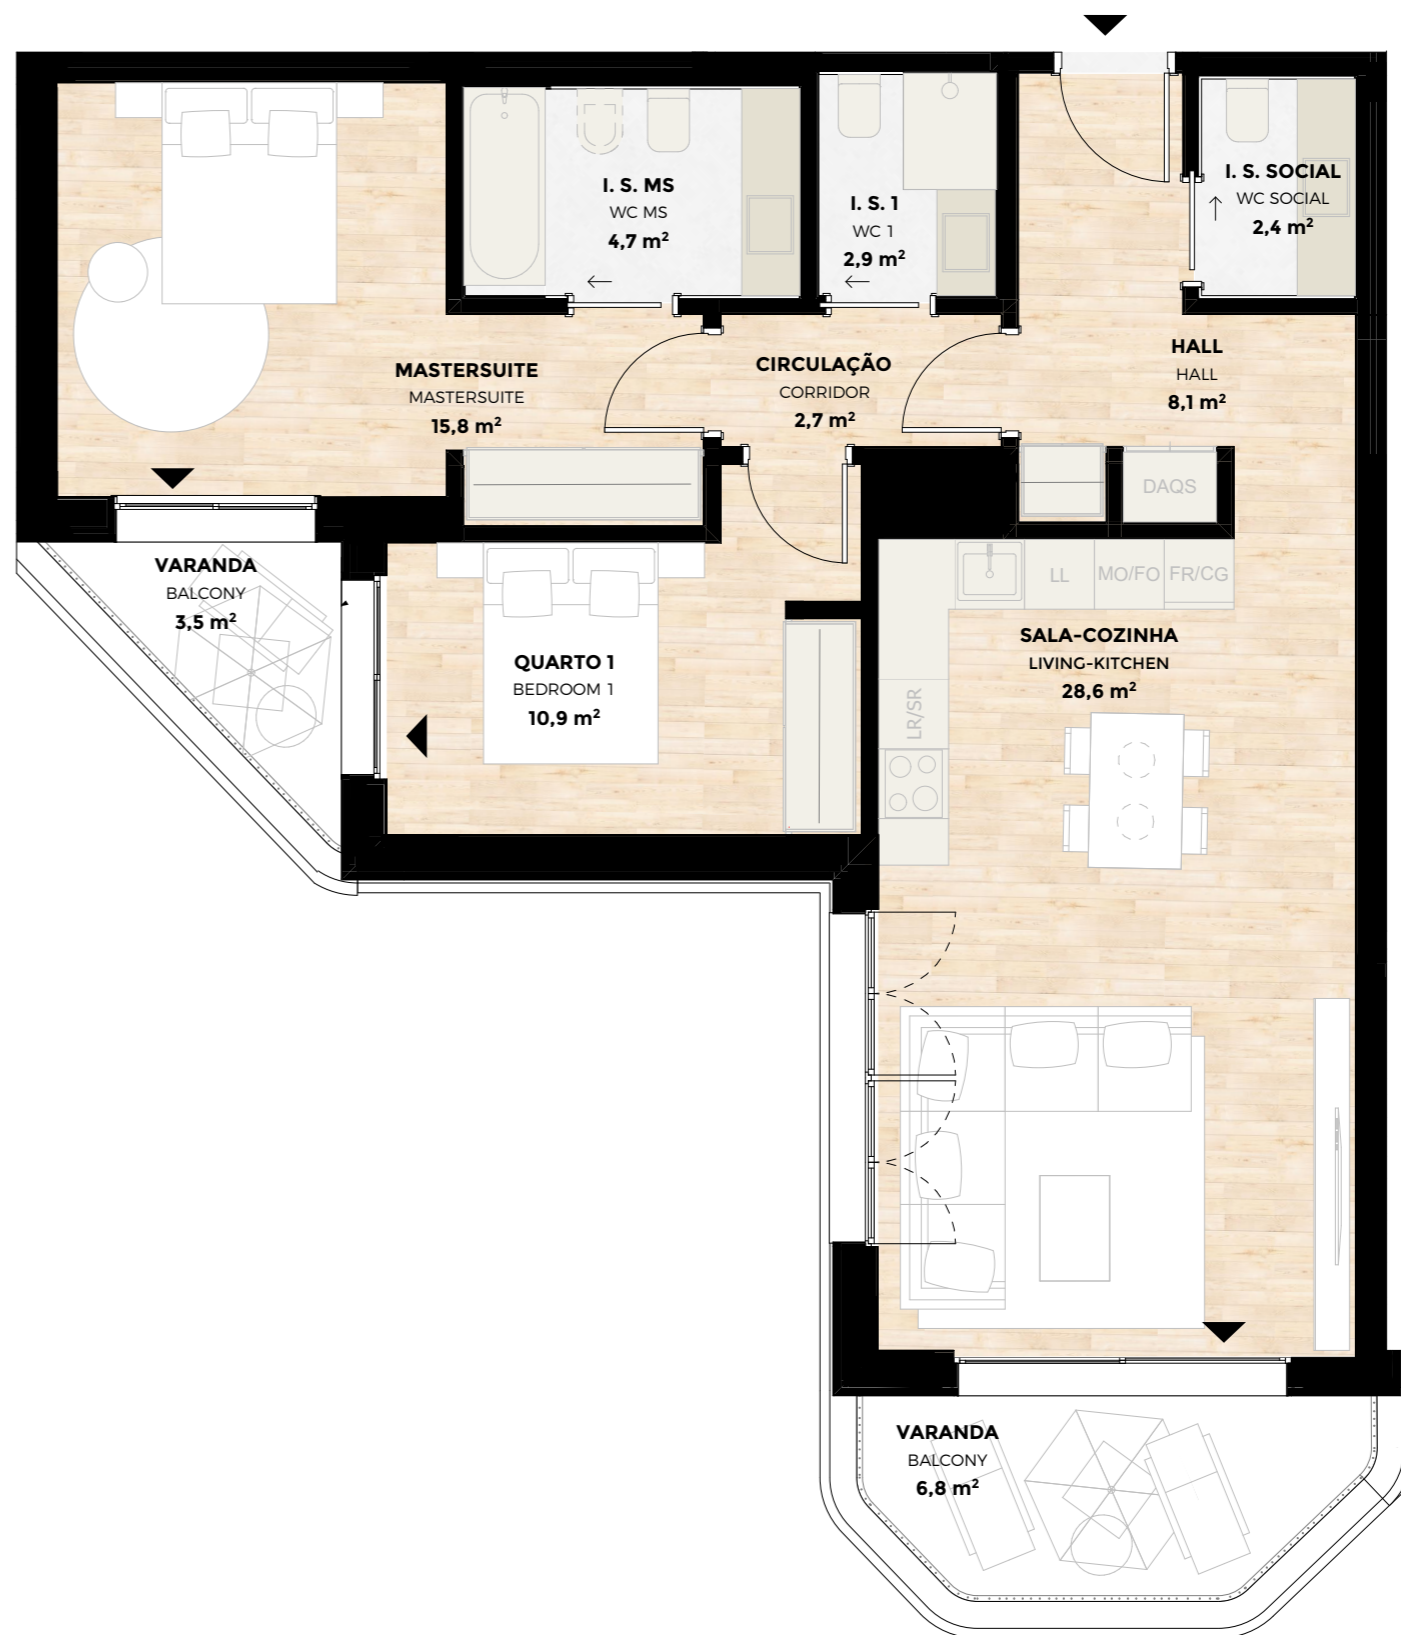

As informações presentes neste documento são meramente indicativas e, por razões técnicas, comerciais ou jurídicas, podem estar sujeitas a alterações ou variações. Não possuem obrigações contratuais.

The information contained in this document is merely indicative and for technical reasons, business or legal matters, may be subject to changes or variations. It has no contractual obligations.

0 0,5 1 2 m