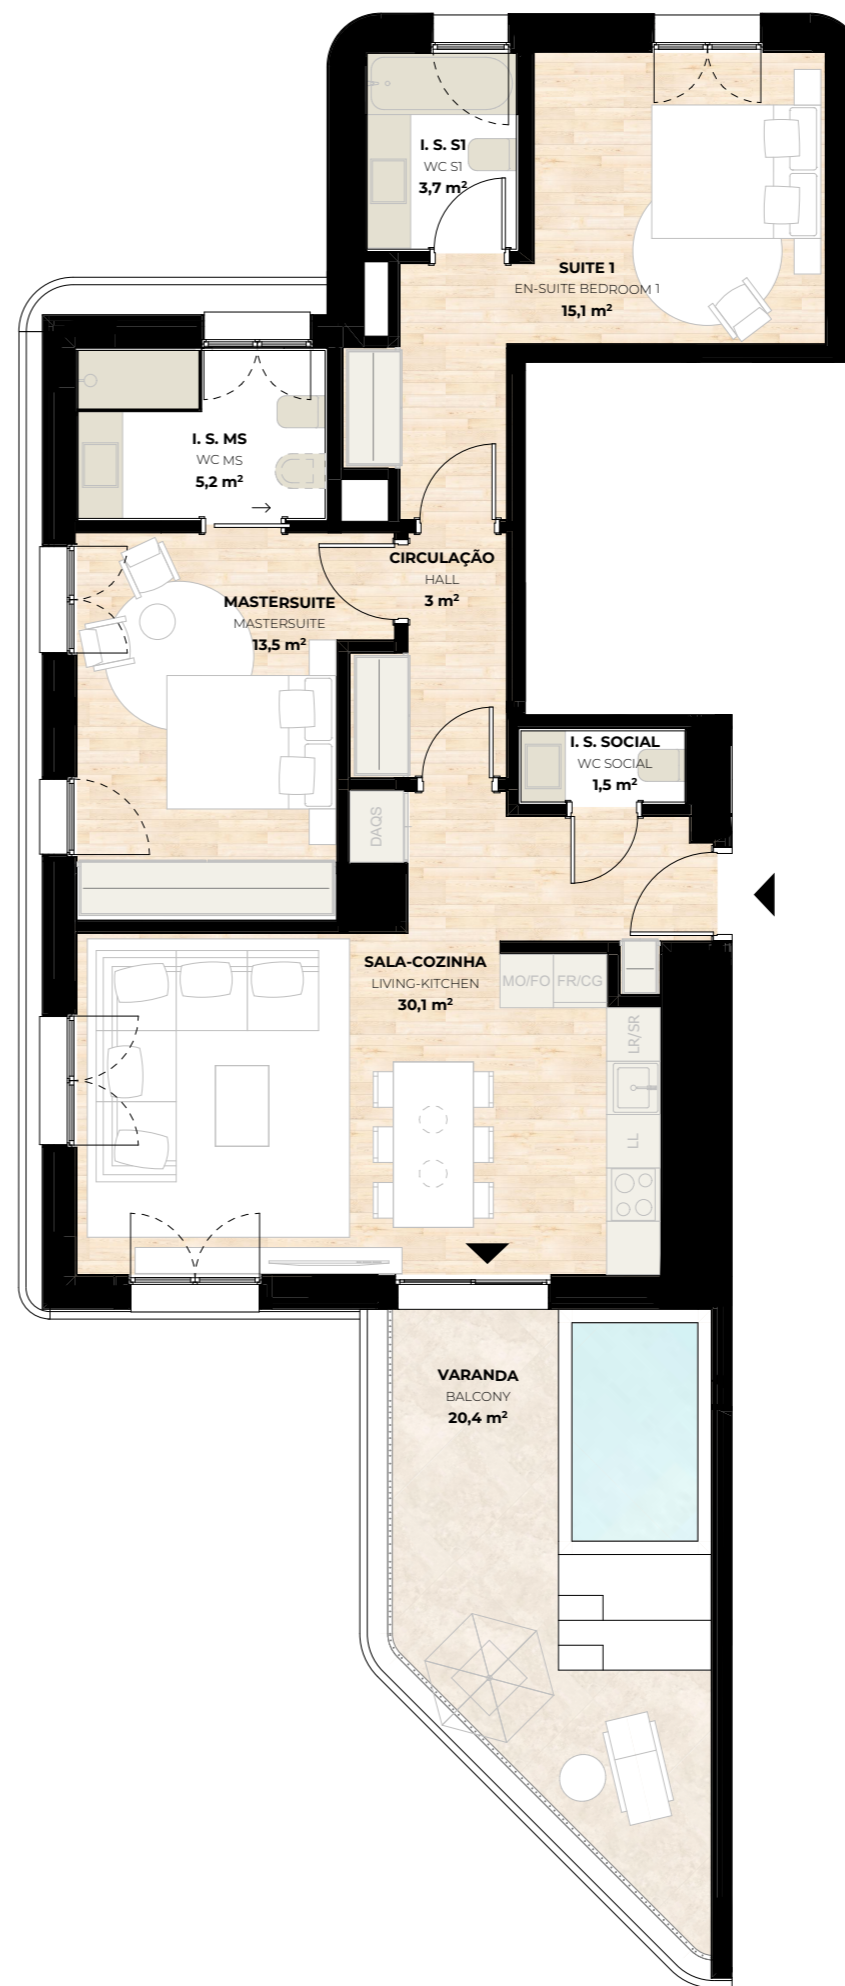

As informações presentes neste documento são meramente indicativas e, por razões técnicas, comerciais ou jurídicas, podem estar sujeitas a alterações ou variações. Não possuem obrigações contratuais.

The information contained in this document is merely indicative and for technical reasons, business or legal matters, may be subject to changes or variations. It has no contractual obligations.