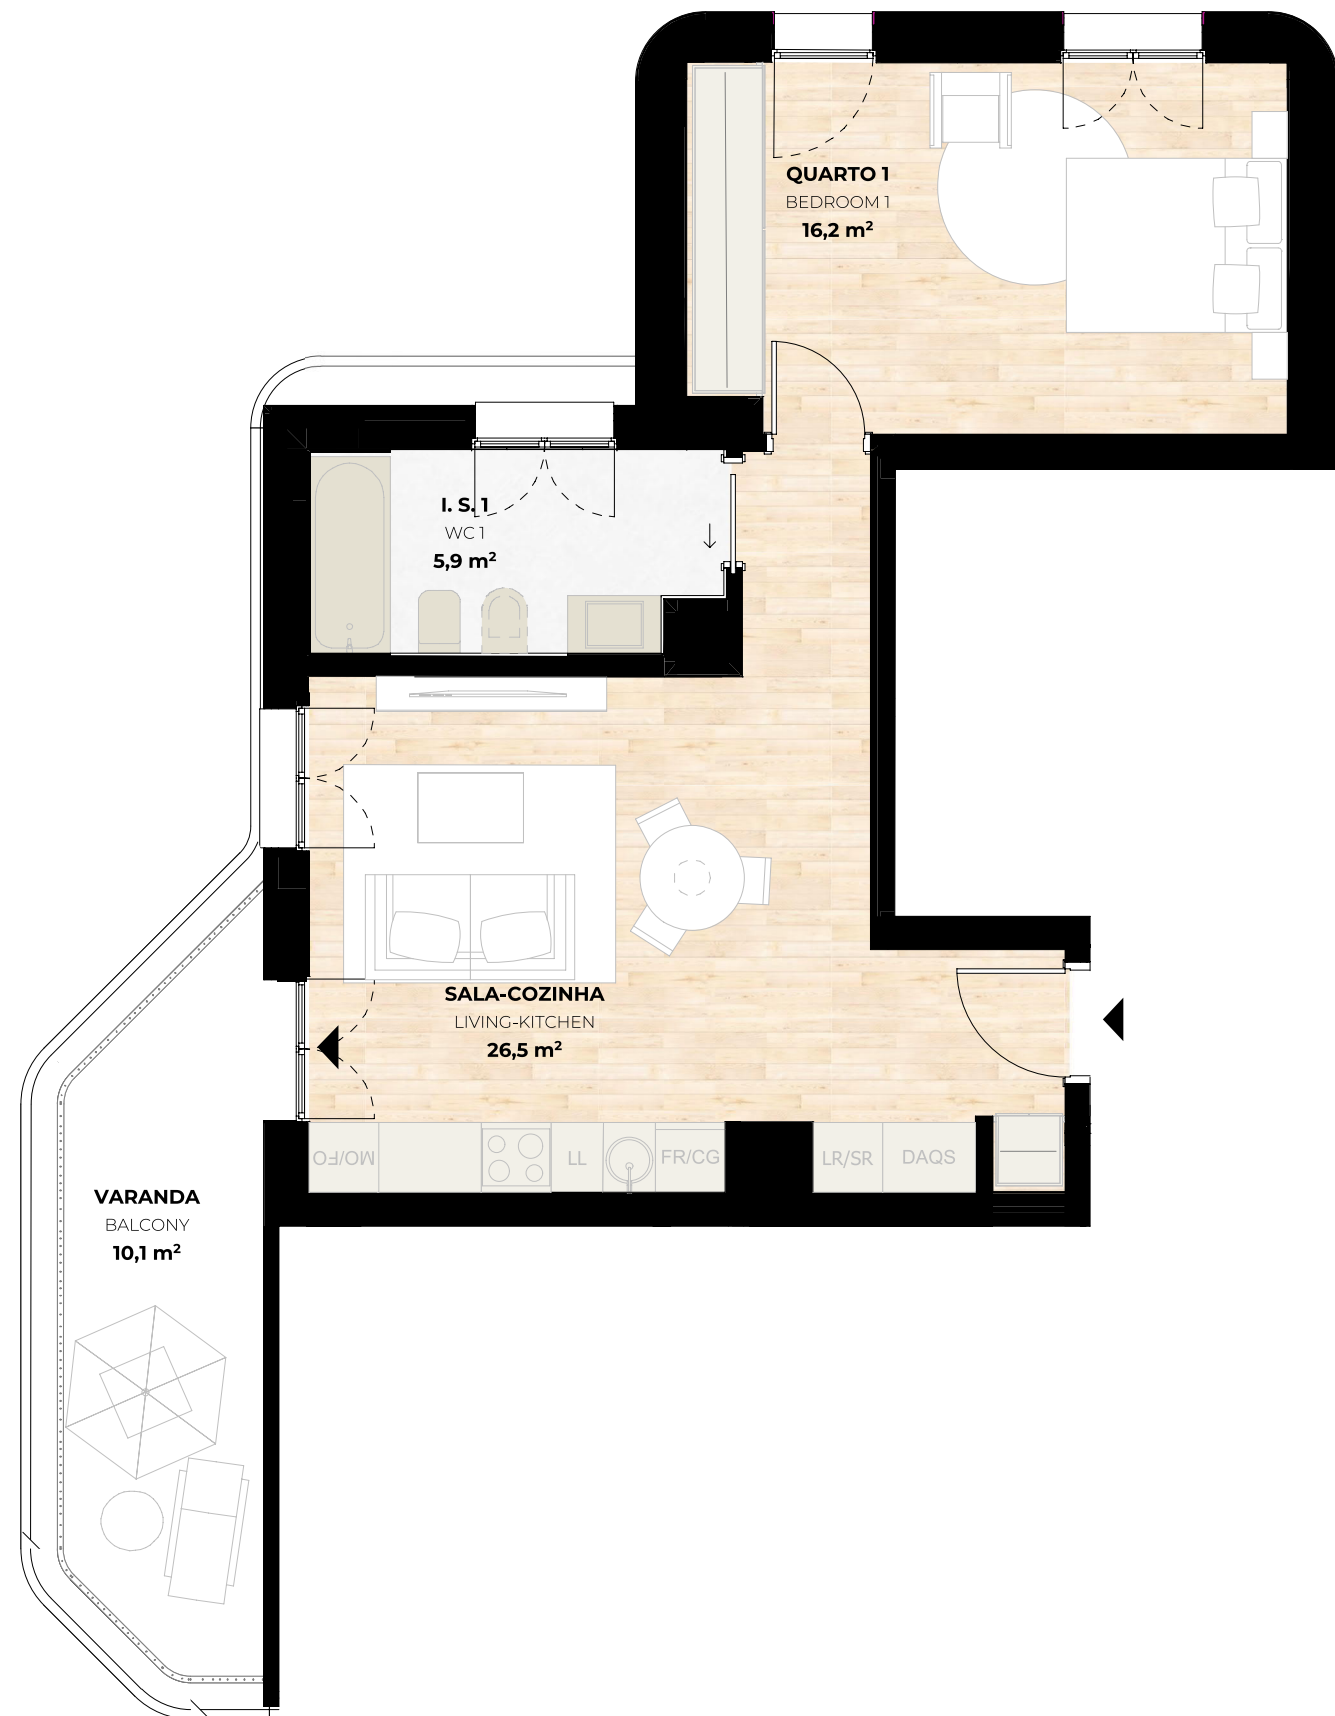

As informações presentes neste documento são meramente indicativas e, por razões técnicas, comerciais ou jurídicas, podem estar sujeitas a alterações ou variações. Não possuem obrigações contratuais.

The information contained in this document is merely indicative and for technical reasons, business or legal matters, may be subject to changes or variations. It has no contractual obligations.