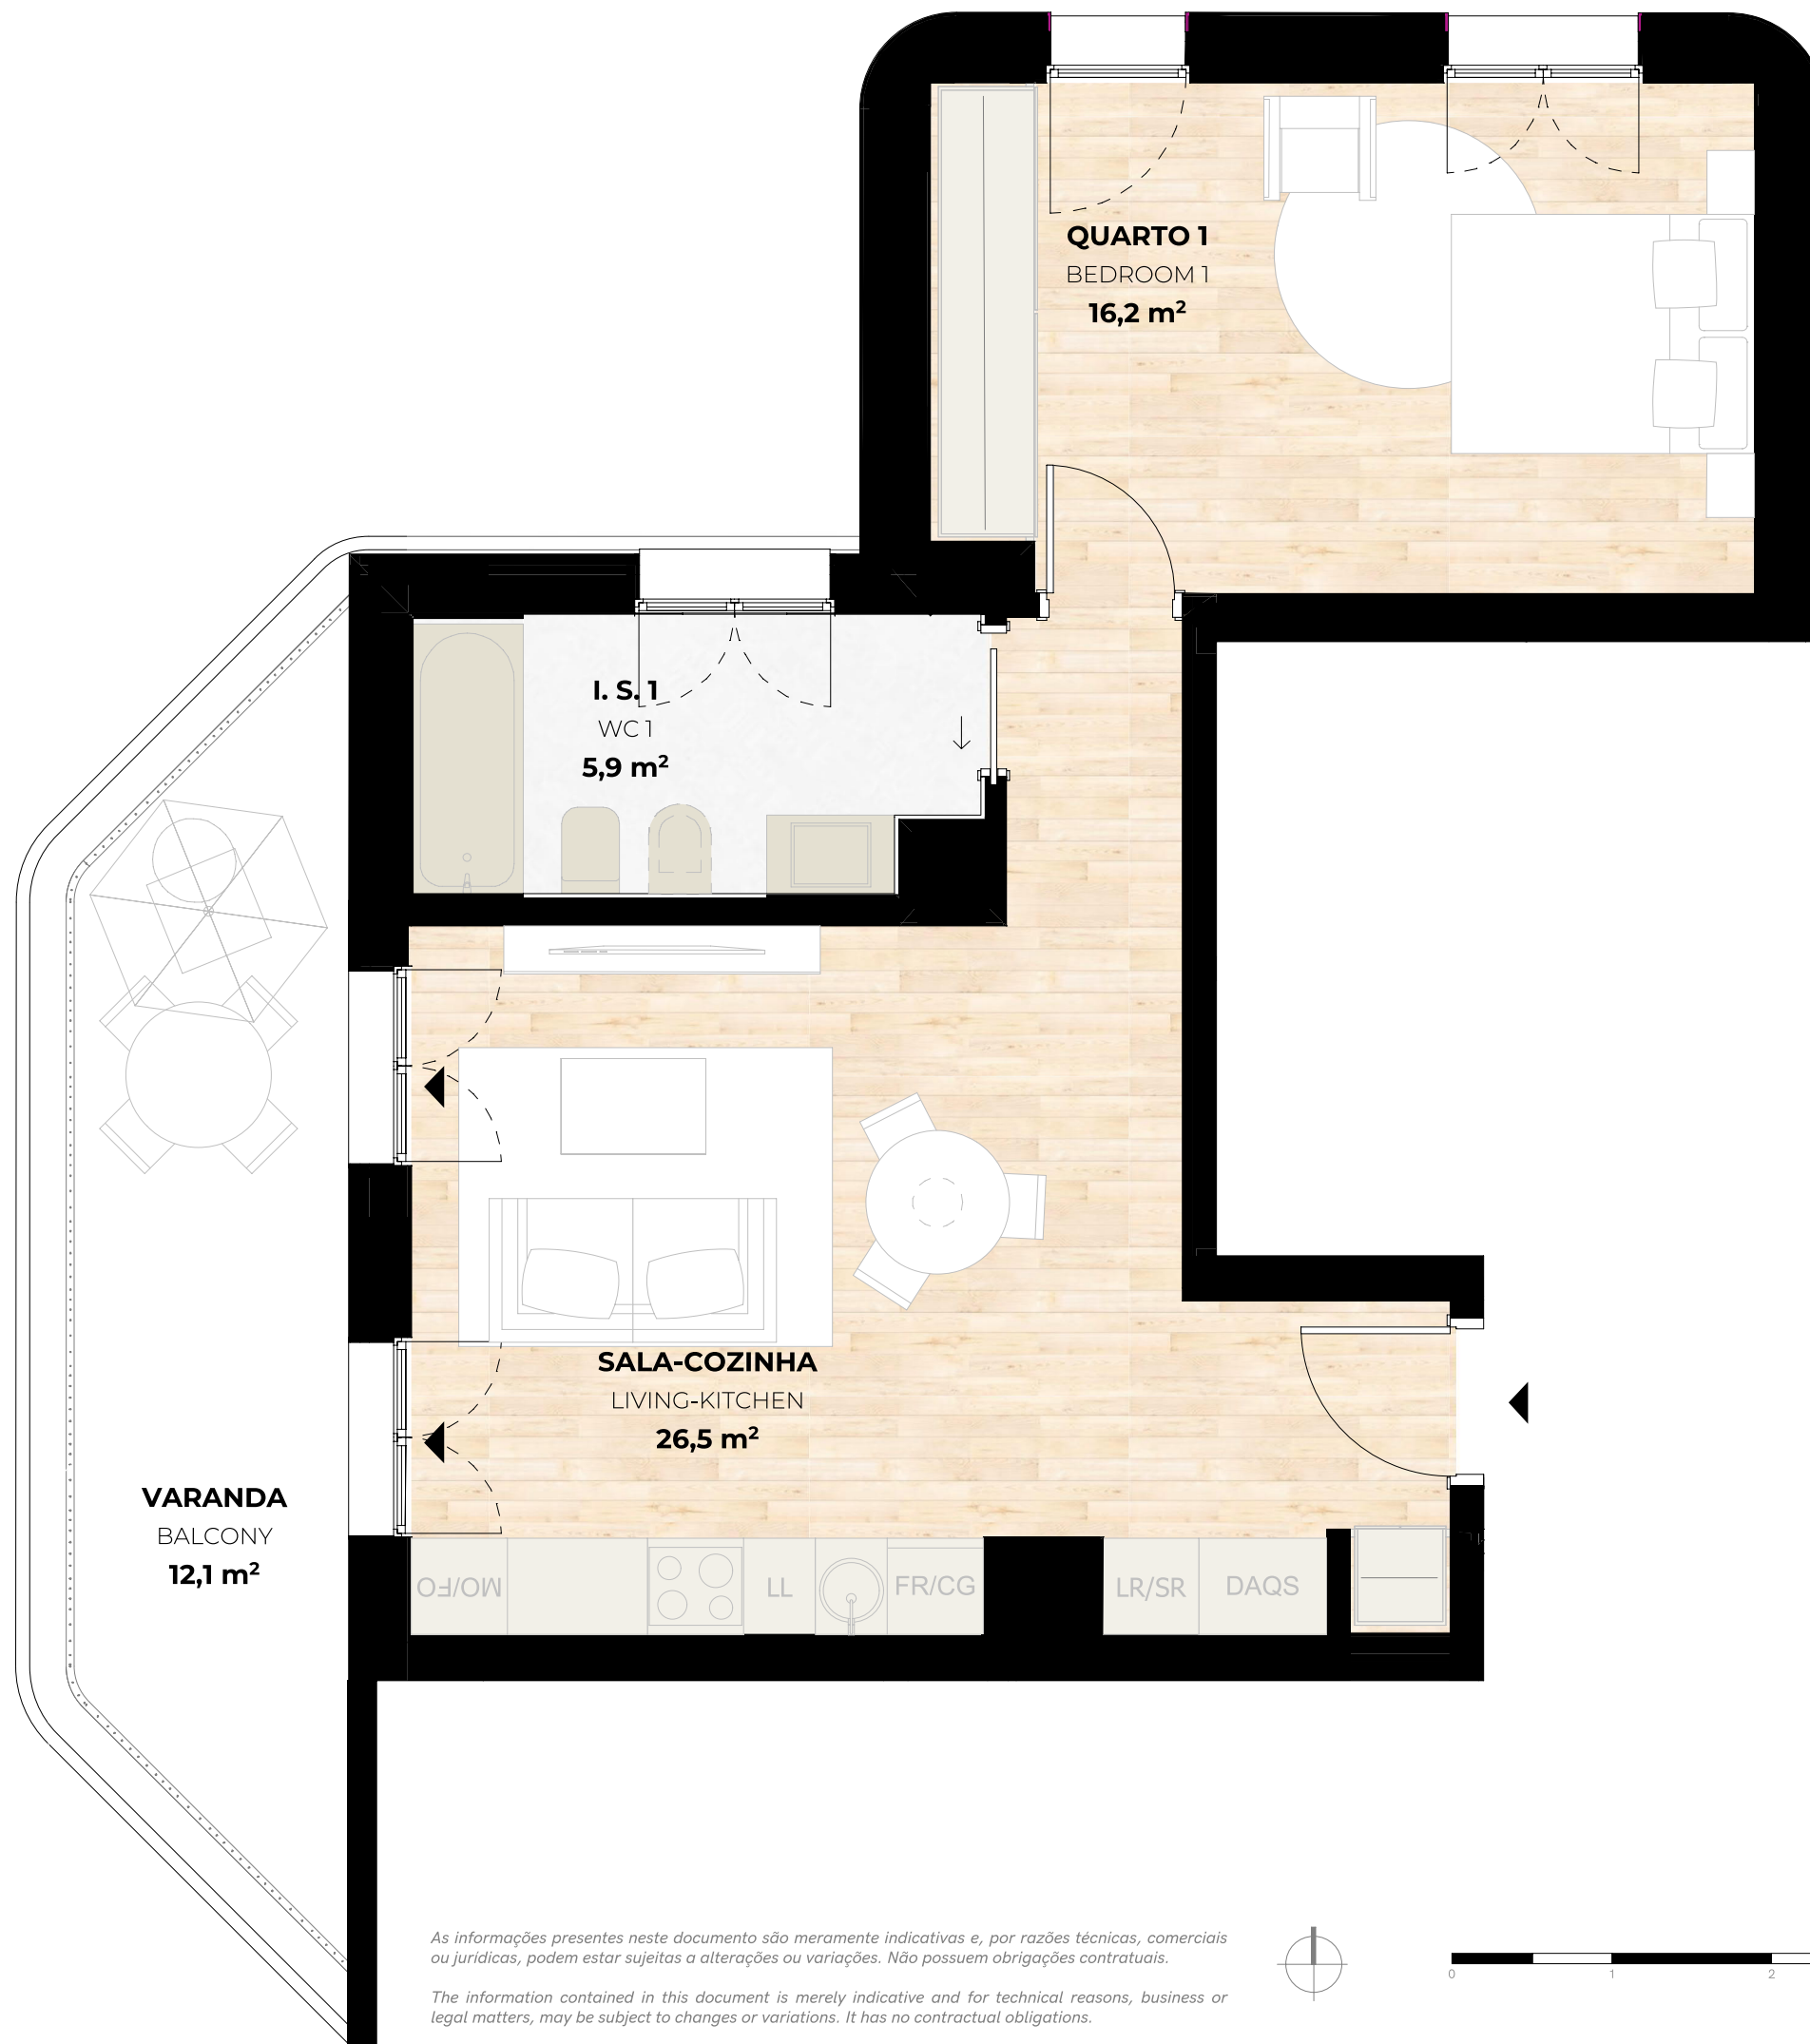

As informações presentes neste documento são meramente indicativas e, por razões técnicas, comerciais ou jurídicas, podem estar sujeitas a alterações ou variações. Não possuem obrigações contratuais.

The information contained in this document is merely indicative and for technical reasons, business or legal matters, may be subject to changes or variations. It has no contractual obligations.