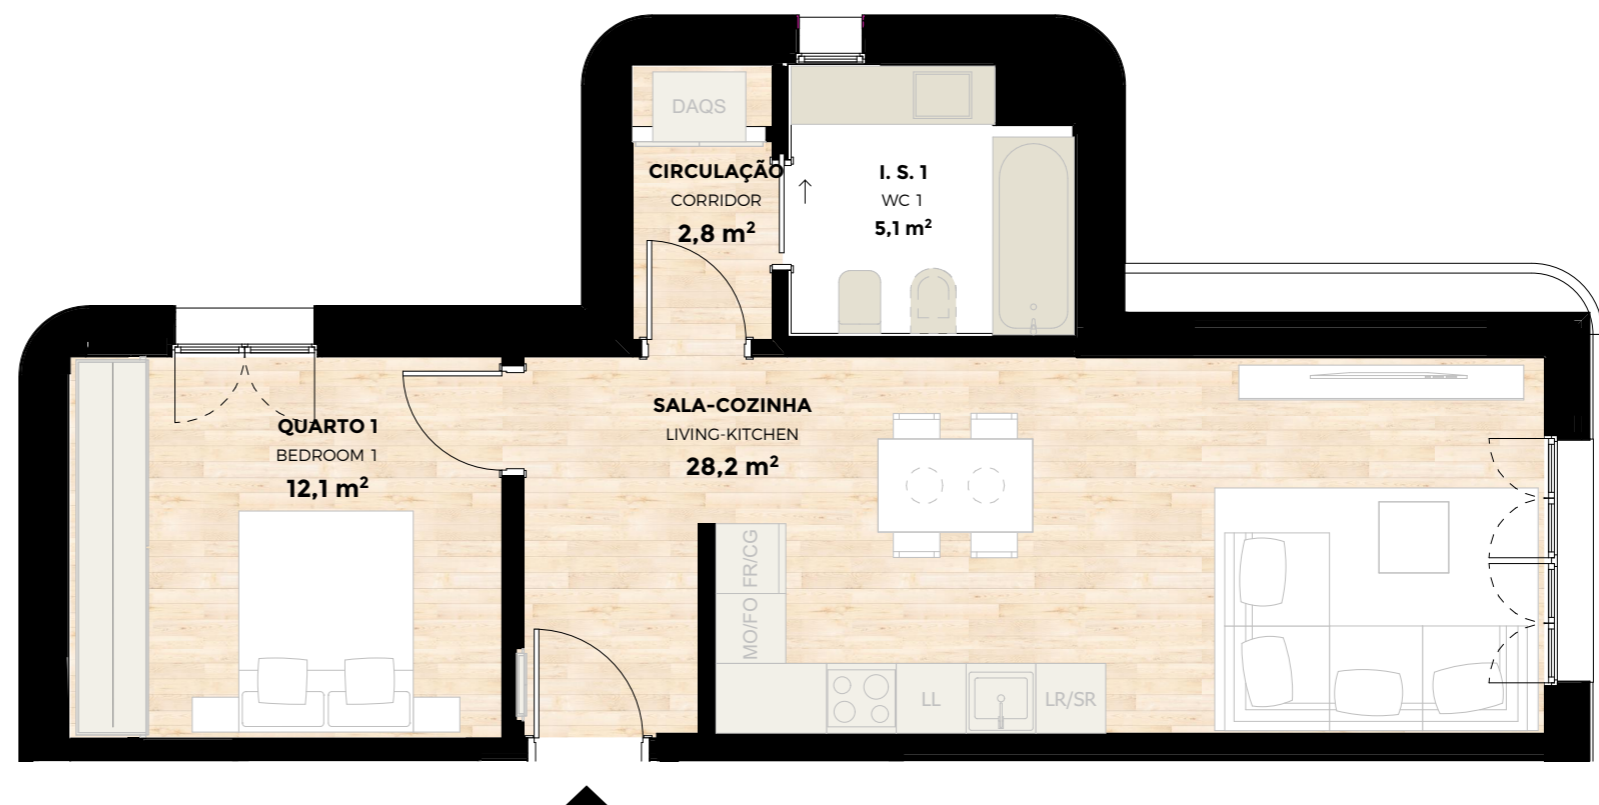

As informações presentes neste documento são meramente indicativas e, por razões técnicas, comerciais ou jurídicas, podem estar sujeitas a alterações ou variações. Não possuem obrigações contratuais.

The information contained in this document is merely indicative and for technical reasons, business or legal matters, may be subject to changes or variations. It has no contractual obligations.

0 0,5 1 2 m