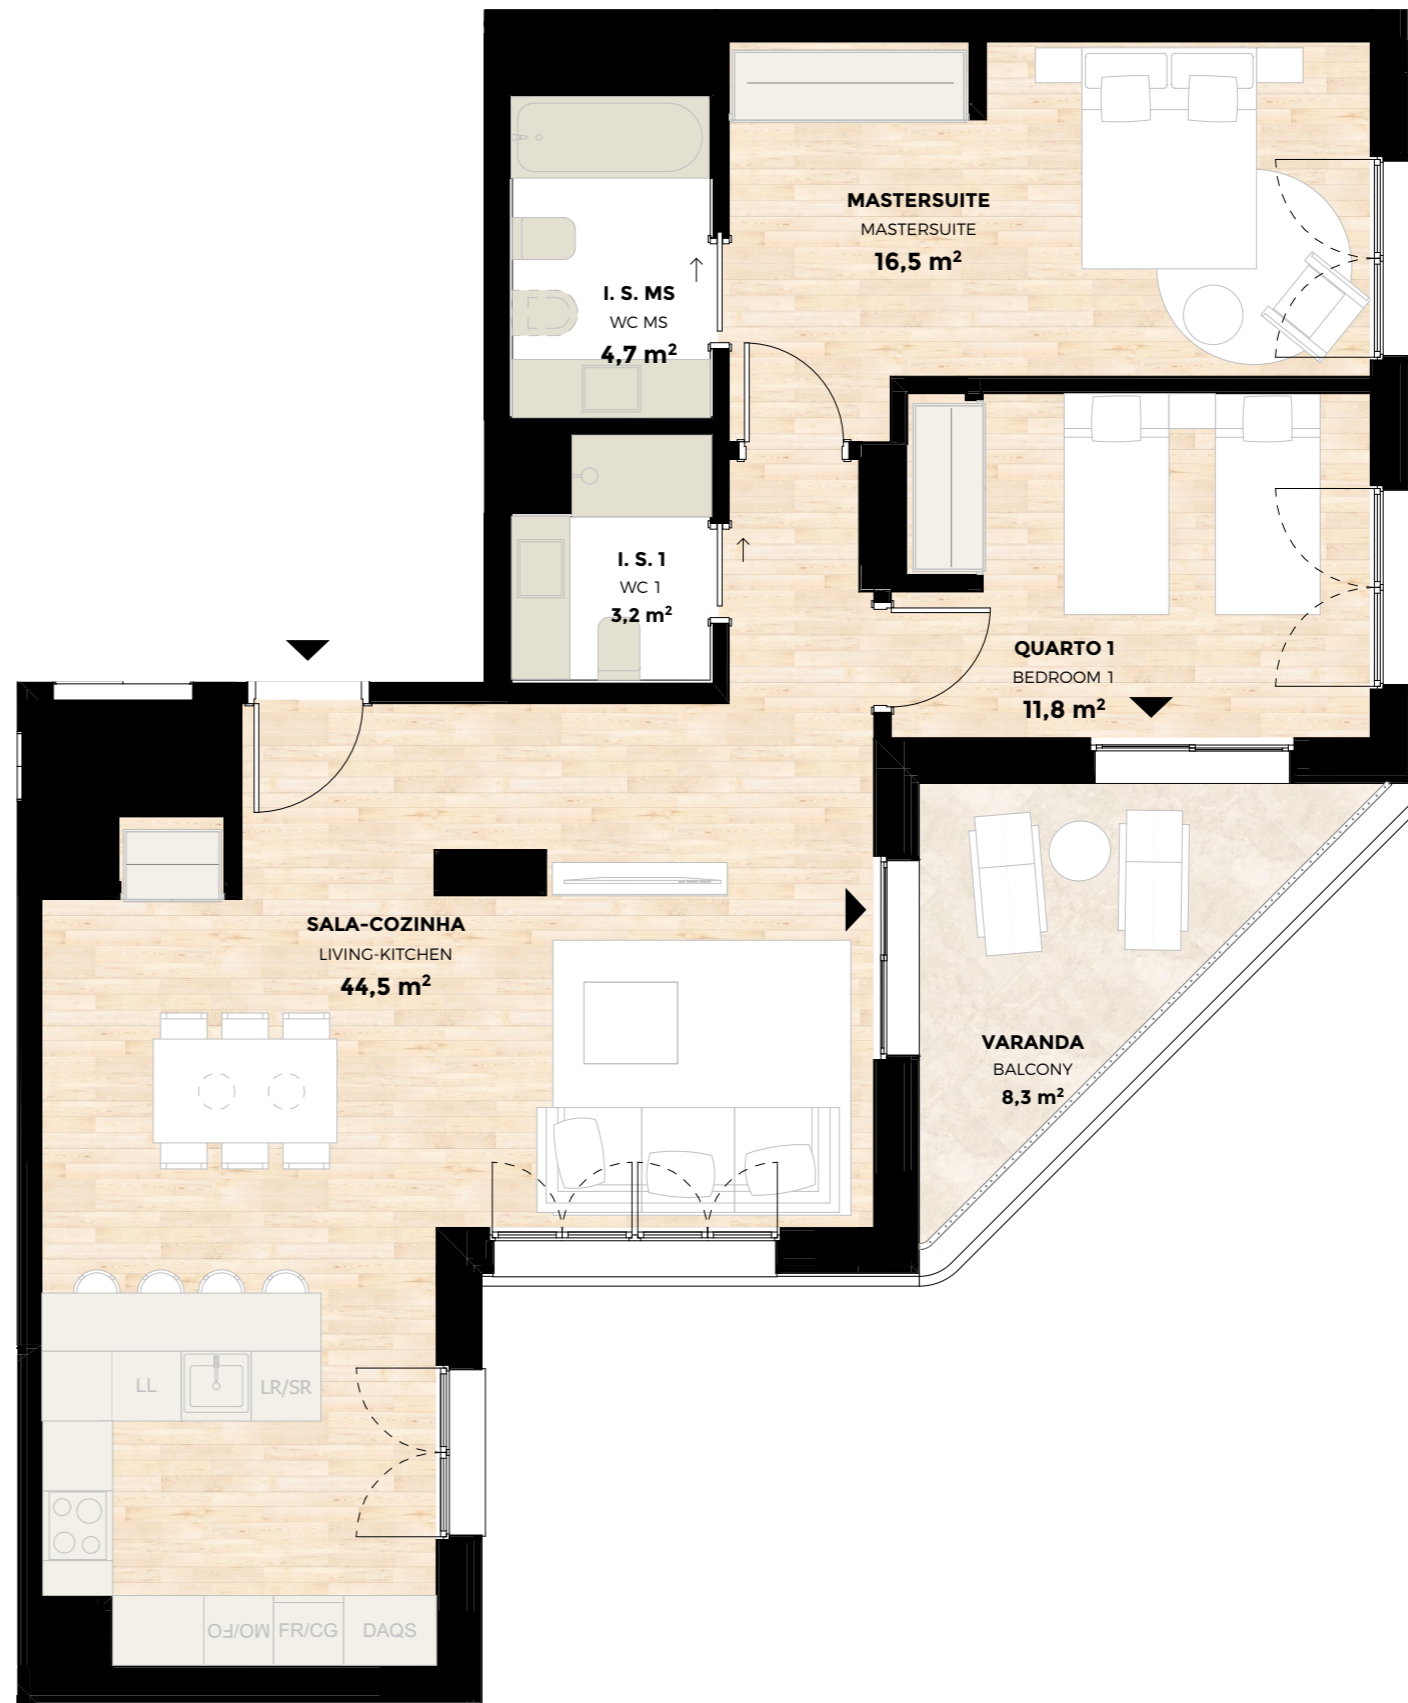

As informações presentes neste documento são meramente indicativas e, por razões técnicas, comerciais ou jurídicas, podem estar sujeitas a alterações ou variações. Não possuem obrigações contratuais.

The information contained in this document is merely indicative and for technical reasons, business or legal matters, may be subject to changes or variations. It has no contractual obligations.

0 0,5 1 2 m