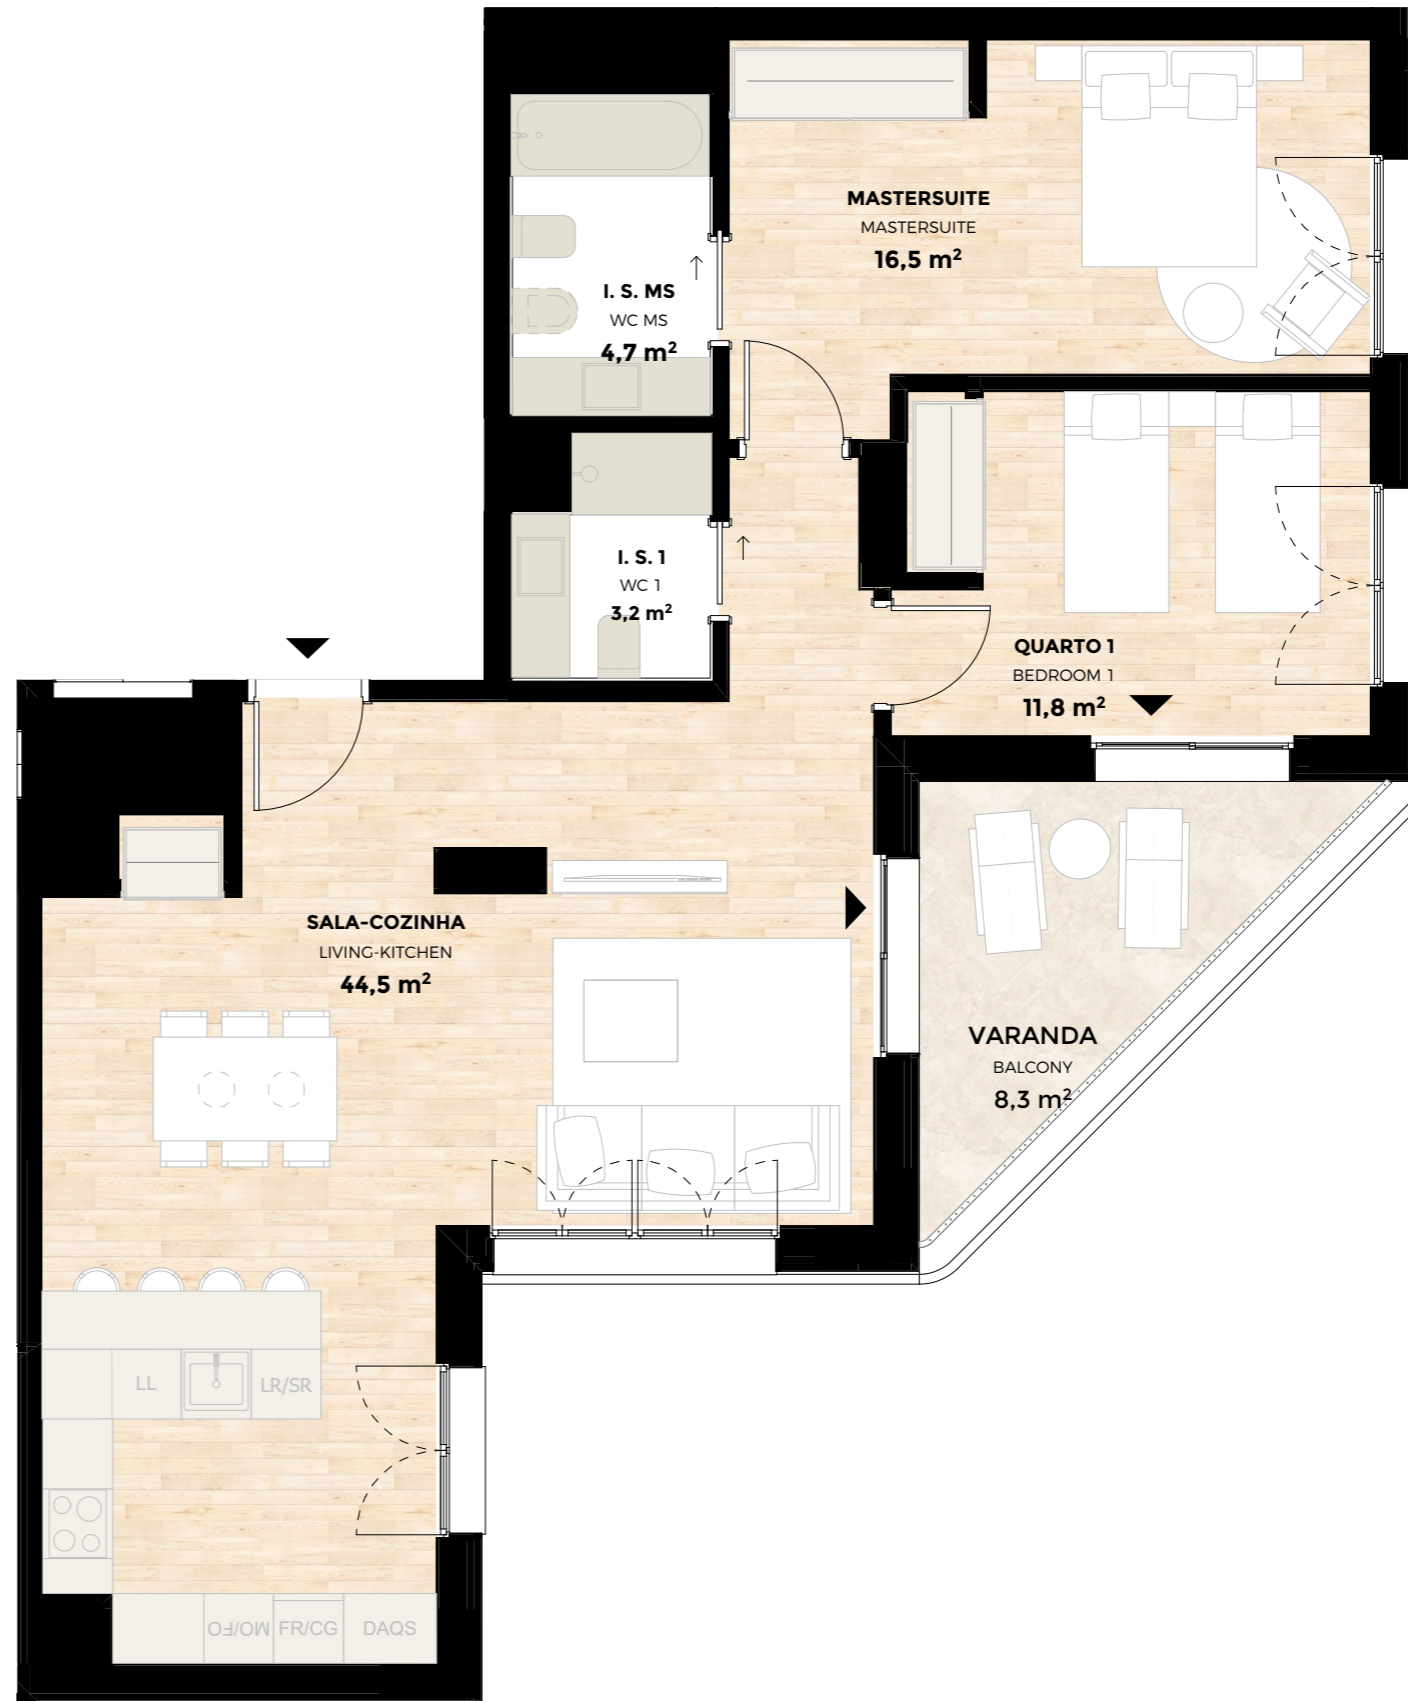

DISTRIKT

by Kronos Homes

PARQUE DAS NAÇÕES

A23

T2

2 Quartos | Bedrooms
2 I.S. | Bathrooms

1 Estac. | Parking Space
1 Arrecadação | Storeroom

Av. Fernando Pessoa

PLANTA PISO 06 | FLOOR PLAN 06

A23

ÁREAS | AREAS

Área Privativa Interior Indoor gross private area	98,6 m ²
Área de Varandas Outdoor Area	10,3 m ²
Área Privativa Total Total private area	108,9 m ²

Versão | Version: 041122

ANEXO II
SCHEDULE II

KRONOSHOMES

0 0,5 1 2 m

As informações presentes neste documento são meramente indicativas e, por razões técnicas, comerciais ou jurídicas, podem estar sujeitas a alterações ou variações. Não possuem obrigações contratuais.